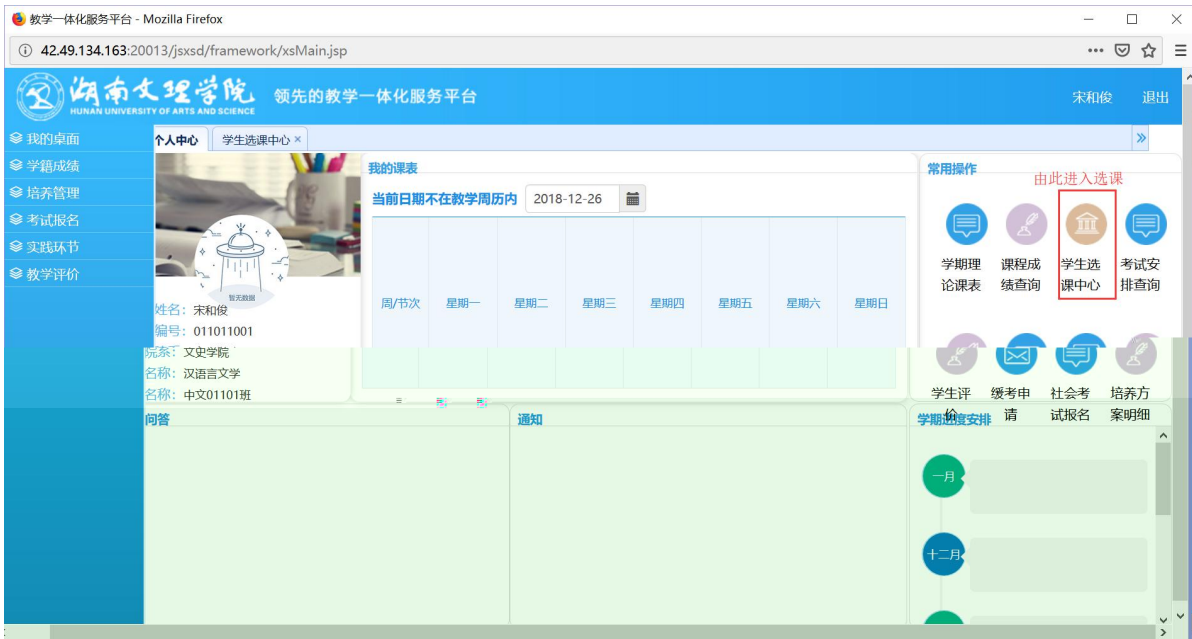

浏览器地址栏: 172.26.0.187/jsxsd/

湖南文理学院 教学一体化服务平台
HUNAN UNIVERSITY OF ARTS AND SCIENCE

领先的数字化教学一体化平台

用户登录

请输入账号

请输入密码

忘记密码

登录

温馨提示: 推荐使用IE9以上浏览器以及360极速模式。

选课学分情况

公选课选课

本学期选课学分/门数要求及已选情况							
	最高总学分	专业内跨年级选课(控制)		跨专业选课(控制)		校公共选修课选课(控制)	
		学分	门数	学分	门数	学分	门数
设置(控制)要求	不控制	不控制	不控制	不控制	不控制	2	1
已选统计	20.0	0.0	0	0.0	0	0.0	0

快捷导航：教学院（部）